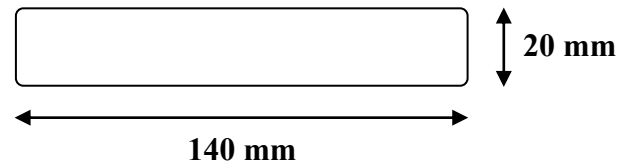

LAME EN IPÉ

ESSENCE	Ipé
CLASSE D'EMPLOI	Naturel Classe 4 Essence imputrescible, variété naturellement résistante
PROVENANCE	Brésil

Sa couleur est brune. Grain fin à moyen. Densité de 1050 kg/m³.
Bois très dur et très stable.

Lame profil droit lisse

Réalisation : Envie Bois