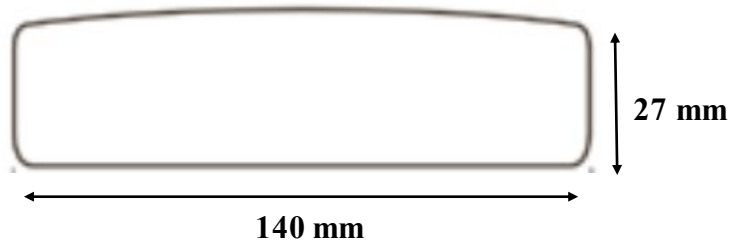

LAMES EN DOUGLAS TRAITÉ

ESSENCE	Douglas – <i>Pseudotsuga menziesii</i>
PROVENANCE	Massif Central
TRAITEMENT	Station certifiée CTBB+ Autoclave classe 3 (selon normes EN 335) Procédé Bethell vide et pression 12 bars
PRODUIT DE TRAITEMENT	Celcure C65 certifié CTBP+
GARANTIE DE TRAITEMENT	10 ANS

Lame rabotée bombée