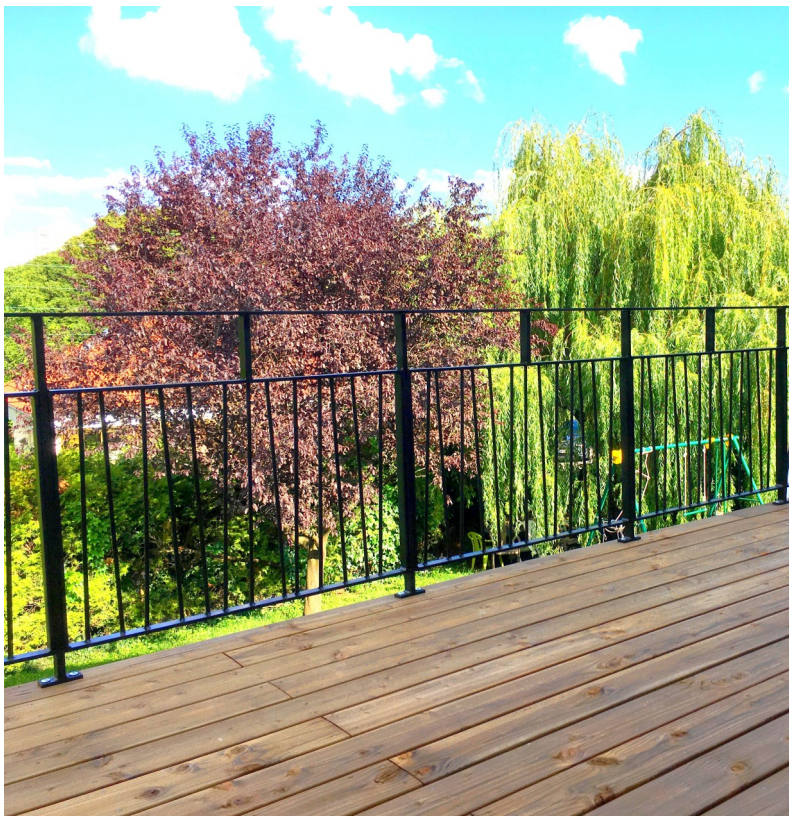

## LAMES EN DOUGLAS TRAITÉ

<b>ESSENCE</b>	Douglas – <i>Pseudotsuga menziesii</i>
<b>PROVENANCE</b>	Massif Central
<b>TRAITEMENT</b>	Station certifiée CTBB+ Autoclave <b>classe 3</b> (selon normes EN 335) Procédé Bethell vide et pression 12 bars
<b>PRODUIT DE TRAITEMENT</b>	Celcure C65 certifié CTBP+
<b>GARANTIE DE TRAITEMENT</b>	10 ANS

Lame rabotée bombée

Réalisation : Créations Bois - EMILE MONTAUDOUIN

Réalisation : David ROBERT - Paysagiste