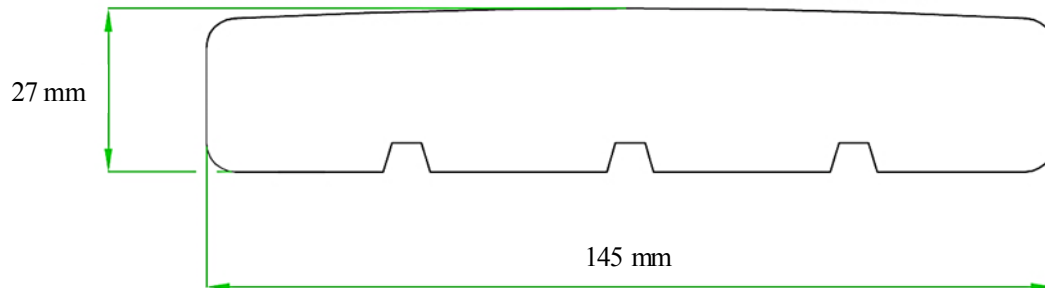

LAMES EN DOUGLAS TRAITÉ

ESSENCE	Douglas – <i>Pseudotsuga menziesii</i>
PROVENANCE	Massif Central
TRAITEMENT	Station certifiée CTBB+ Autoclave classe 3 (selon normes EN 335) Procédé Bethell vide et pression 12 bars
PRODUIT DE TRAITEMENT	Celcure C65 certifié CTBP+
GARANTIE DE TRAITEMENT	10 ANS

Lame rabotée bombée

Réalisation : Créations Bois- EMILE MONTAUDOUIN