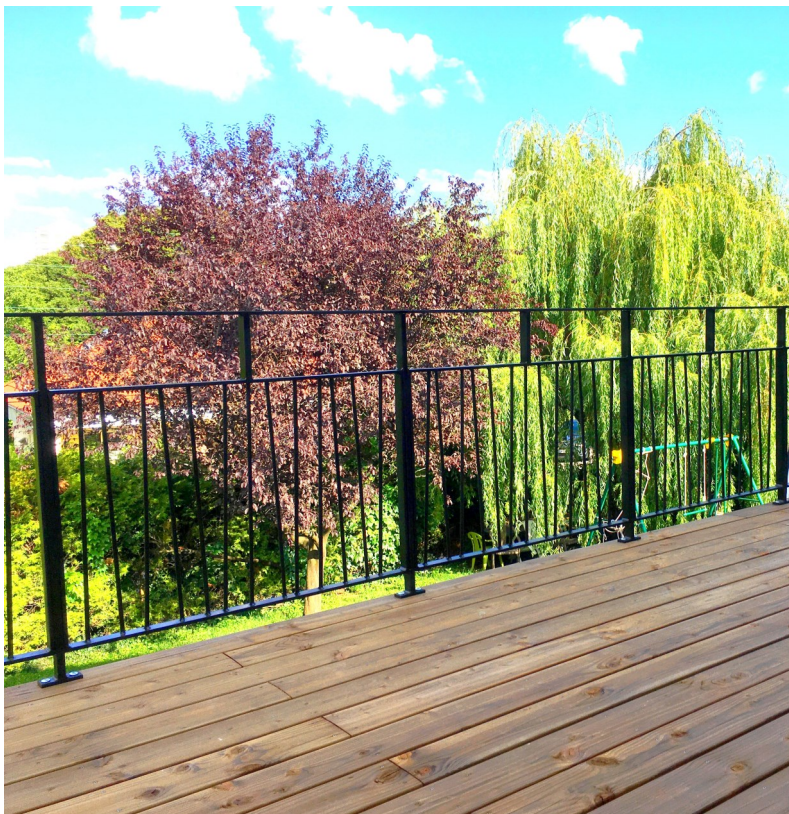

LAMES EN DOUGLAS TRAITÉ

ESSENCE	Douglas – <i>Pseudotsuga menziesii</i>
PROVENANCE	Massif Central
TRAITEMENT	Station certifiée CTBB+ Autoclave classe 3 (selon normes EN 335) Procédé Bethell vide et pression 12 bars
PRODUIT DE TRAITEMENT	Celcure C65 certifié CTBP+
GARANTIE DE TRAITEMENT	10 ANS

Lame rabotée bombée

Réalisation : Créations Bois- EMILE MONTAUDOUIN

Réalisation : David ROBERT - Paysagiste