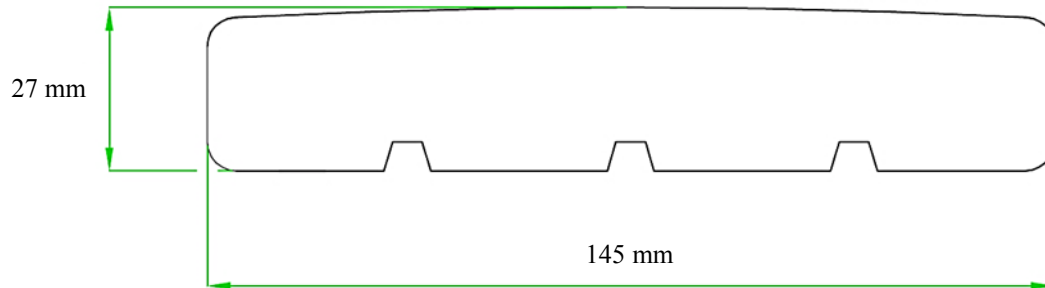

LAMES EN DOUGLAS TRAITÉ

ESSENCE	Douglas – <i>Pseudotsuga menziesii</i>
PROVENANCE	Massif Central
TRAITEMENT	Station certifiée CTBB+ Autoclave classe 3 (selon normes EN 335) Procédé Bethell vide et pression 12 bars
PRODUIT DE TRAITEMENT	Celcure C65 certifié CTBP+
GARANTIE DE TRAITEMENT	10 ANS

Lame rabotée bombée

Réalisation : Créations Bois - EMILE MONTAUDOUIN