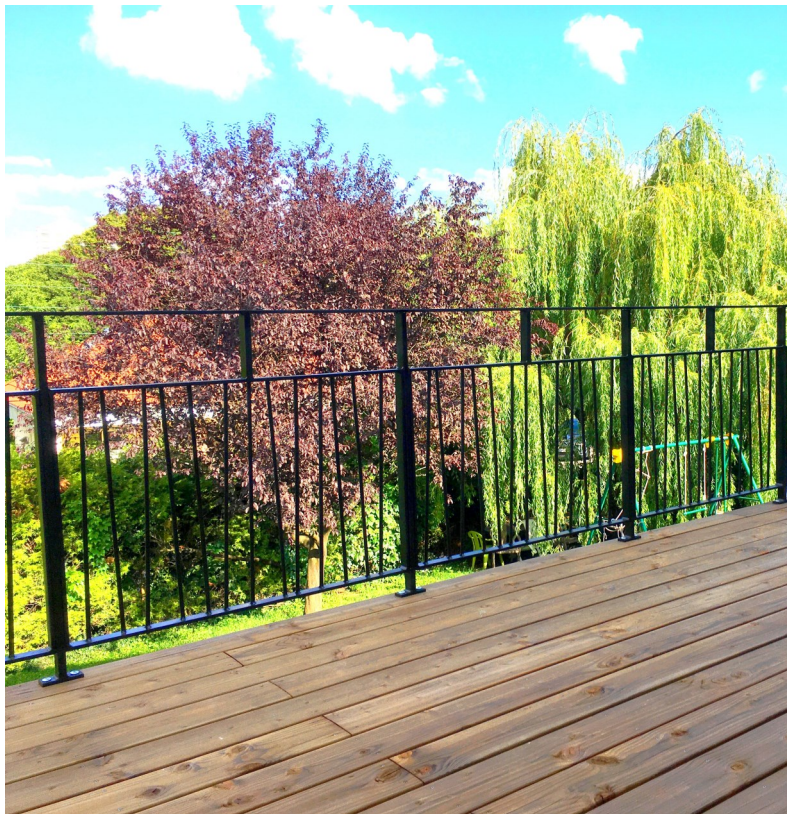

LAMES EN DOUGLAS TRAITÉ

ESSENCE	Douglas – <i>Pseudotsuga menziesii</i>
PROVENANCE	Massif Central
TRAITEMENT	Station certifiée CTBB+ Autoclave classe 3 (selon normes EN 335) Procédé Bethell vide et pression 12 bars
PRODUIT DE TRAITEMENT	Celcure C65 certifié CTBP+
GARANTIE DE TRAITEMENT	10 ANS

Lame rabotée bombée

Réalisation : Créations Bois - EMILE MONTAUDOUIN

Réalisation : David ROBERT - Paysagiste